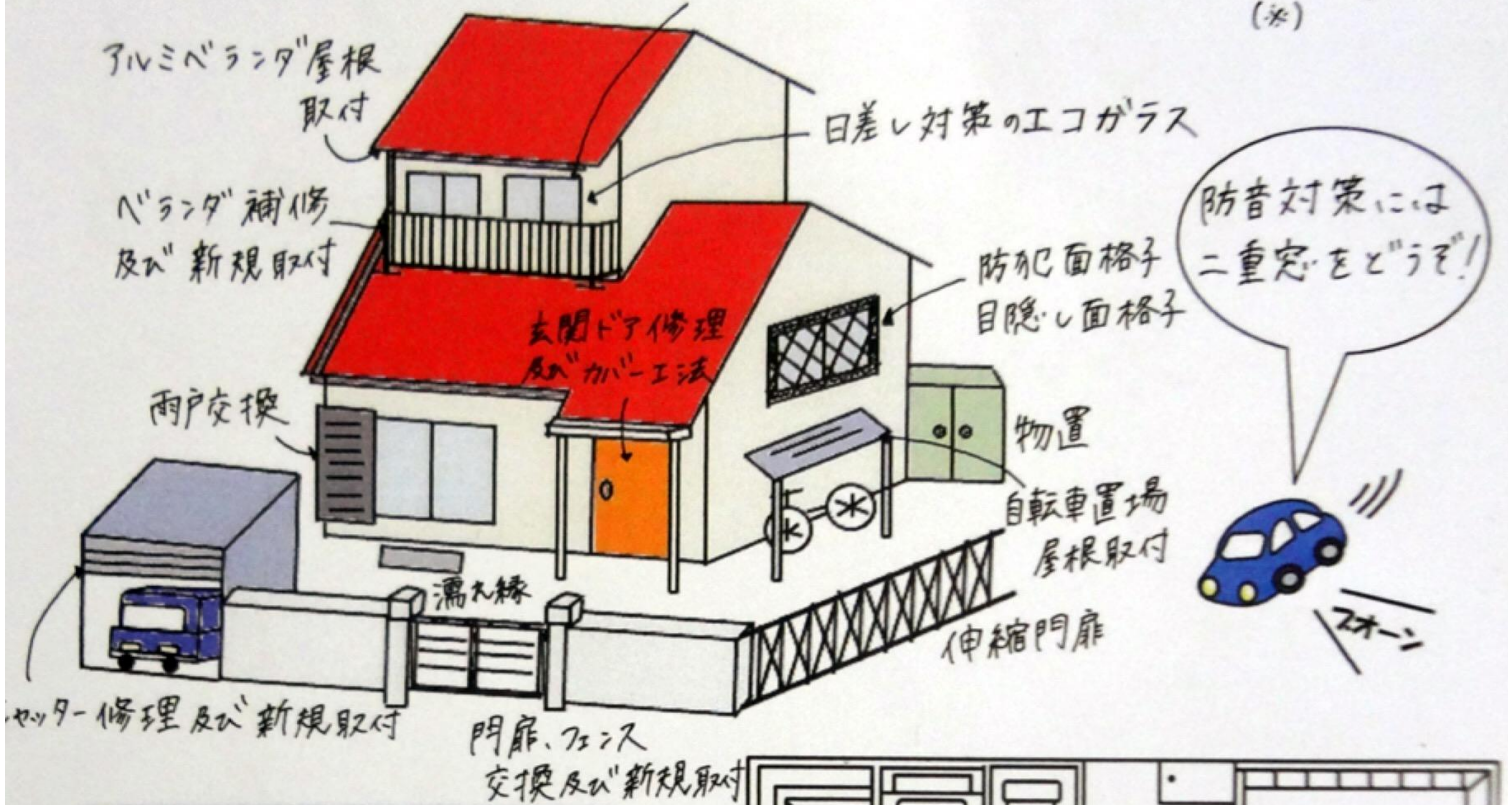

# 足立区のアルミサッシ屋です

お家のリフォーム、お悩み解決 ぜひお手伝いさせていただきます!

①窓リフォーム

②ガラス工事

③アルミ全般

サッシ車、網戸、ガラス交換、サッシカバー工法  
(※)

※カバー工法とは...  
現在付いている枠を残したまま、  
一回り小さいサッシを取付ける方法です。

**見積無料**

システムキッチン  
ユニット・バス  
洗面化粧台  
トイレ  
新規設置、  
お取替えが出来ます。

上記以外でのお家に関するご相談もお受けいたします!

UGリガラスショップ販売店会会員  
防犯・断熱ガラス・一般ガラス修理  
サッシ・網戸・戸車・鍵・取付工事  
**タカダサッシサービス**  
〒123-0872 足立区江北3-18-10  
☎ **03-3890-2237**  
http://www.e-mado.info/takadass/  
✉ pi08149-3268@tbz.t-com.ne.jp